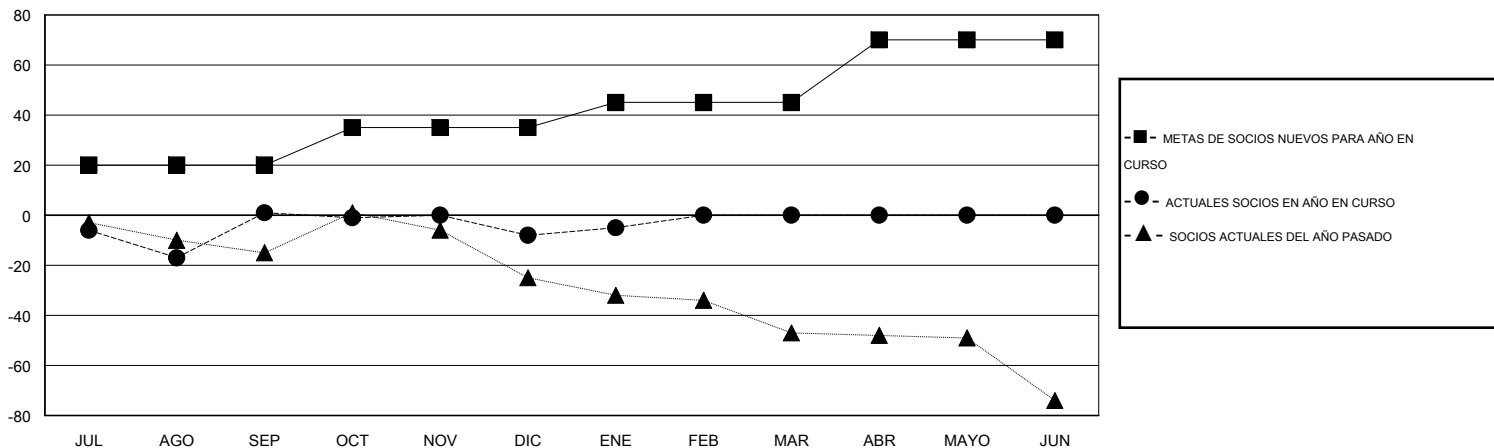

# MONTHLY MEMBERSHIP PROGRESS REPORT

District O 3

Results as of: 1/31/2016

GMT: Pedro Marrello

UBICACIÓN ARGENTINA

GMT DE AE 3

Clubes					socios				
RESULTADOS DE 2015-2016					RESULTADOS DE 2015-2016				
TRIMESTRE	META DE CLUBES NUEVOS	NUEVOS CLUBES	CLUBES DADOS DE BAJA	GANANCIA/PÉRDIDA NETA	TRIMESTRE	META DE SOCIOS NUEVOS	SOCIOS FUNDADORES Y NUEVOS SOCIOS AÑADIDOS	SOCIOS DADOS DE BAJA	GANANCIA/PÉRDIDA NETA
JUL/AGO/SEP	0	0	1	-1	JUL/AGO/SEP	20	31	30	1
OCT/NOV/DIC	0	0	0	0	OCT/NOV/DIC	15	20	29	-9
ENE/FEB/MAR	0	0	0	0	ENE/FEB/MAR	10	3	0	3
ABR/MAYO/JUN	1	0	0	0	ABR/MAYO/JUN	25	0	0	0

METAS Y CIFRA ACUMULATIVA DE CLUBES NUEVOS

METAS Y CIFRA ACUMULATIVA DE SOCIOS

CLUBES DADOS DE BAJA: 1	22 CLUBS OF 46 AÑADIERON 1 O MÁS SOCIOS NUEVOS	<u>DISTRIBUCIÓN POR SEXO</u>
		MASCULINO 549 (58.03%)
		FEMENINO 397 (41.97%)
<u>SOCIOS DADOS DE BAJA</u>	<a href="#">CLIC AQUÍ PARA DATOS DE SALUD DE CLUB</a>	SOCIOS EN UNIDAD FAMILIAR 188
FALLECIDOS 4		CABEZA DE FAMILIA 90
CLUB CANCELADO 0		NO ES CABEZA DE FAMILIA 98
OTRO 55		
<b>TOTAL 59</b>		